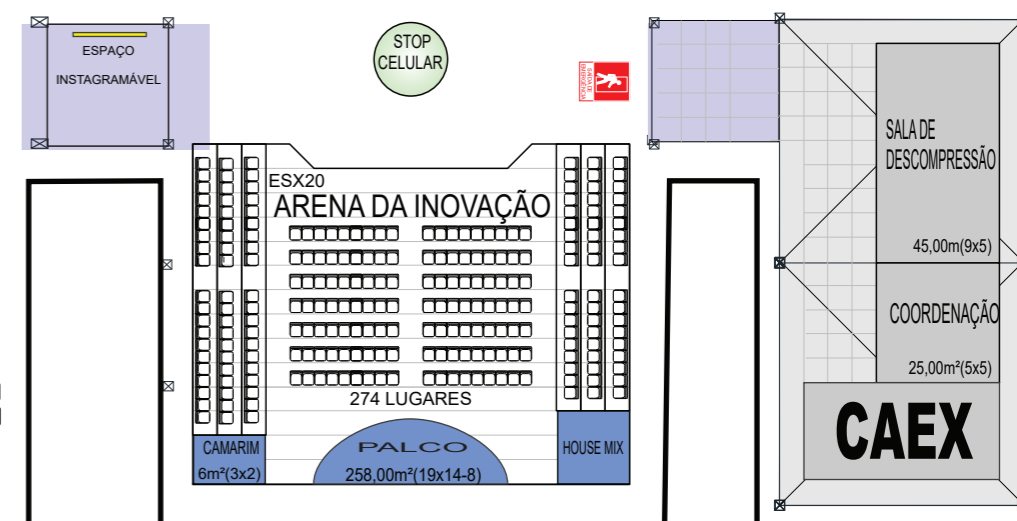

**Mapa meramente ilustrativo e parcial para visualização dos locais de exposição das Startups na sexta-feira (14/06/2024)**

**ENTRADA EXPOSITOR**

Stand	Startups SABADO (15)
E15	2go drinks
E09	Aachi Human Resource
B14	AUIM
D04	BD Analytics
F12	Bee Delivery
D12	Biente
C14	Budd.ie App
E04	BuzzMates
E13	Cafeeiro
F14	CHIP2GO
F07	ClickMassa
D14	CONCILIADOR CONTÁBIL
F08	Converta LTDA
A14	Coodesh
F11	Destine Já
E07	Diamante Sênior
A10	EducaMeeple
B03	Elementar Lab
F05	eMentor
E03	ENJOY
F06	é-Simples
D02	ESPIRITO HUB
C12	EVA Agricultura Urbana
C08	flashCRM
A09	Global Touch
E10	Greenbug Predições
A11	GTI 4.0
B07	Gubi Tecnologia Educacional
C07	HayCommerce
C16	HIVE
E12	Hunter Stack
C13	IAJOB
C04	iGREEN Energy
A05	Inbuilt
D07	INDKAR
C09	INFFINITY
C06	infinite foundry Vitoria
D15	INNLOFER
C15	Inova Empreendedor
A01	InPeace
D16	Inplot Tecnologia
B05	iSocial
A02	Jade Autism
A03	Kitchenfy
A13	Klumie
B09	Konectah
E16	krono vidas
B06	Kultua